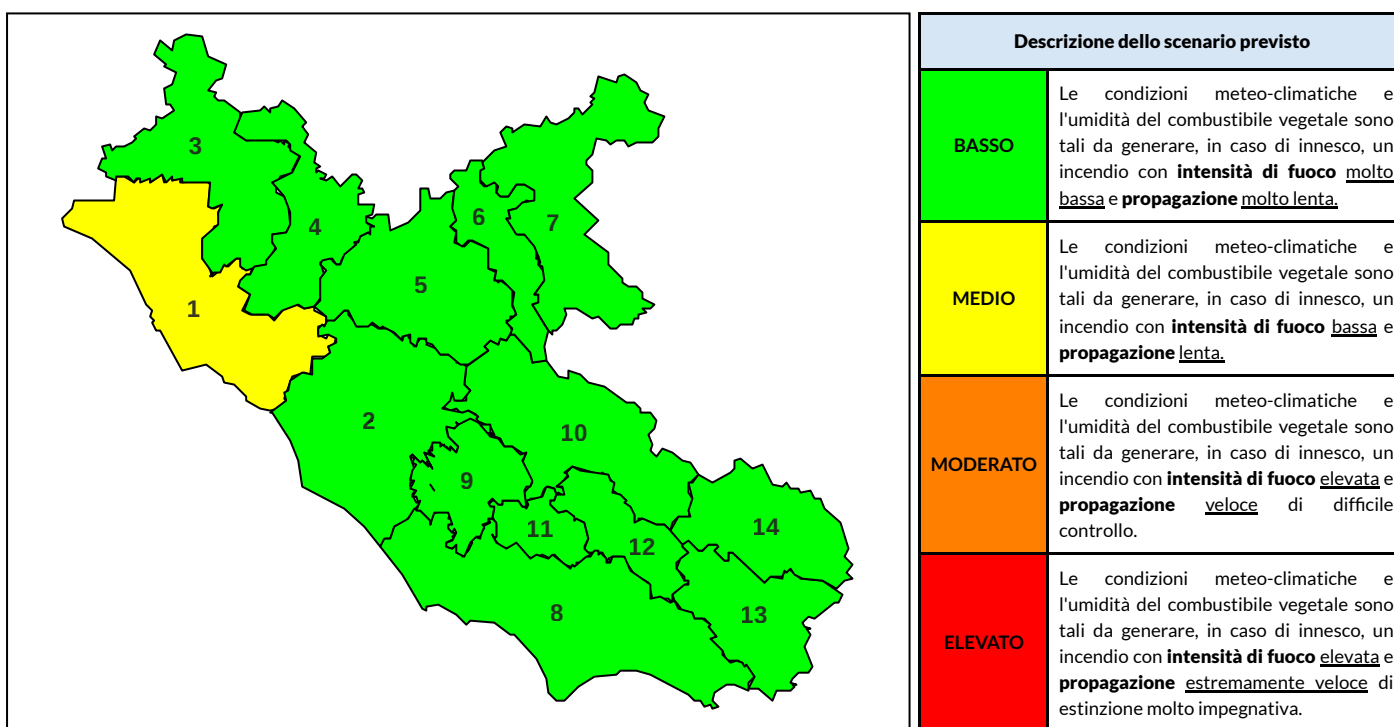

BOLLETTINO DI PERICOLOSITA' DA INCENDI BOSCHIVI

Previsioni per oggi 5-6-2026

Livello di pericolosità da incendio boschivo per Zona di Allerta AIB

Bollettino emesso nel periodo della campagna AIB Lazio sulla base del modello previsionale RISICOLazio, sviluppato in collaborazione con Fondazione CIMA, che fornisce un supporto per la valutazione della Pericolosità da incendio boschivo aggregata sulle Zone di Allerta AIB, approvate come parte integrante del Piano AIB Lazio 2020-2022 con DGR n° 270 del 15/05/2020. Il dettaglio della distribuzione dei Comuni nelle Zone AIB è consultabile al link https://protezionecivile.regione.lazio.it/zone_allerta_aib_comuni/. Le Norme Comportamentali per la popolazione sono consultabili al link https://protezionecivile.regione.lazio.it/norme_comportamentali_aib/.

Zona AIB	1	2	3	4	5	6	7	8	9	10	11	12	13	14
Livello Pericolosità	MEDIO	BASSO	BASSO	BASSO	BASSO	BASSO	BASSO	BASSO	BASSO	BASSO	BASSO	BASSO	BASSO	BASSO

NOTE

BOLLETTINO DI PERICOLOSITA' DA INCENDI BOSCHIVI

Previsioni per domani 6-6-2026

Livello di pericolosità da incendio boschivo per Zona di Allerta AIB

Bollettino emesso nel periodo della campagna AIB Lazio sulla base del modello previsionale RISICOLazio, sviluppato in collaborazione con Fondazione CIMA, che fornisce un supporto per la valutazione della Pericolosità da incendio boschivo aggregata sulle Zone di Allerta AIB, approvate come parte integrante del Piano AIB Lazio 2020-2022 con DGR n° 270 del 15/05/2020. Il dettaglio della distribuzione dei Comuni nelle Zone AIB è consultabile al link https://protezionecivile.regione.lazio.it/zone_allerta_aib_comuni/. Le Norme Comportamentali per la popolazione sono consultabili al link https://protezionecivile.regione.lazio.it/norme_comportamentali_aib/.

Zona AIB	1	2	3	4	5	6	7	8	9	10	11	12	13	14
Livello Pericolosità	MEDIO	MEDIO	BASSO	BASSO	BASSO	BASSO	BASSO	MEDIO	BASSO	BASSO	BASSO	BASSO	BASSO	BASSO