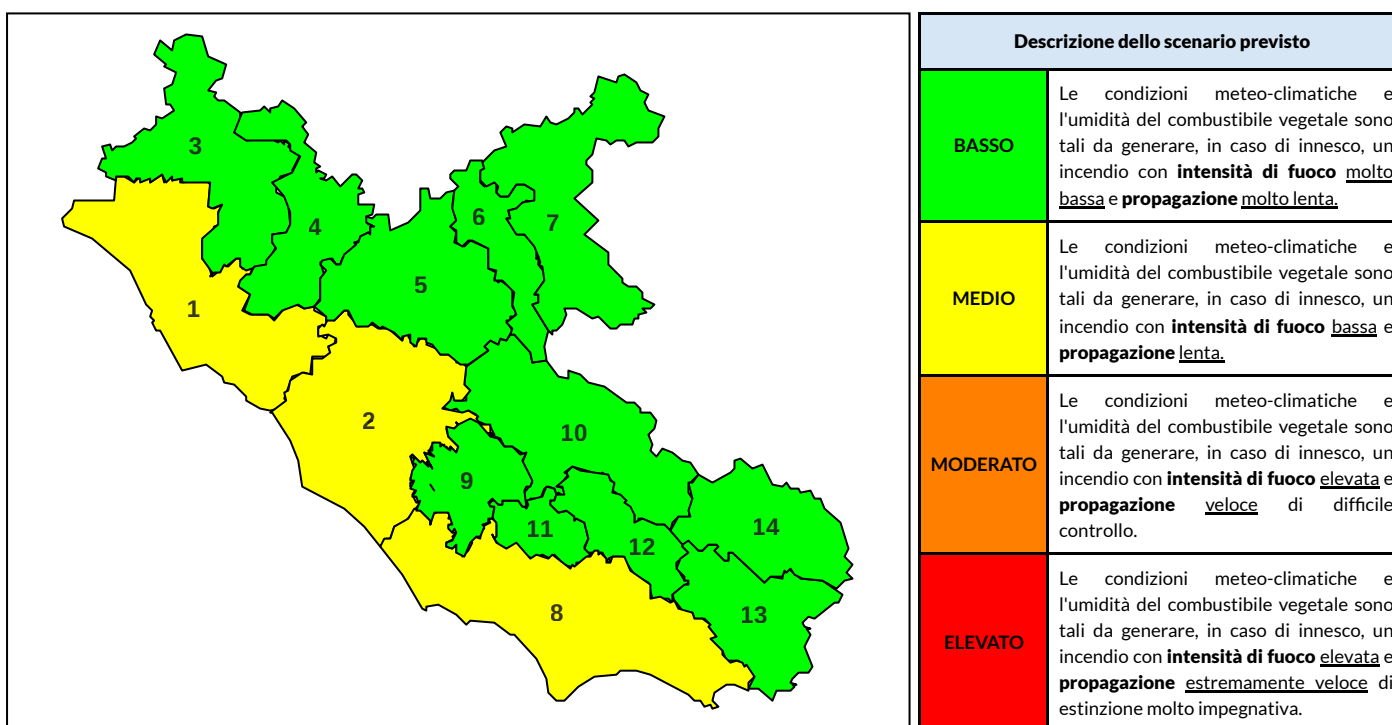

BOLLETTINO DI PERICOLOSITA' DA INCENDI BOSCHIVI

Previsioni per domani 6-6-2026

Livello di pericolosità da incendio boschivo per Zona di Allerta AIB

Bollettino emesso nel periodo della campagna AIB Lazio sulla base del modello previsionale RISICOLazio, sviluppato in collaborazione con Fondazione CIMA, che fornisce un supporto per la valutazione della Pericolosità da incendio boschivo aggregata sulle Zone di Allerta AIB, approvate come parte integrante del Piano AIB Lazio 2020-2022 con DGR n° 270 del 15/05/2020. Il dettaglio della distribuzione dei Comuni nelle Zone AIB è consultabile al link <https://protezionecivile.regione.lazio.it/zone_allerta_aib_comuni/>. Le Norme Comportamentali per la popolazione sono consultabili al link <https://protezionecivile.regione.lazio.it/norme_comportamentali_aib/>.

Zona AIB	1	2	3	4	5	6	7	8	9	10	11	12	13	14
Livello Pericolosità	MEDIO	MEDIO	BASSO	BASSO	BASSO	BASSO	BASSO	MEDIO	BASSO	BASSO	BASSO	BASSO	BASSO	BASSO